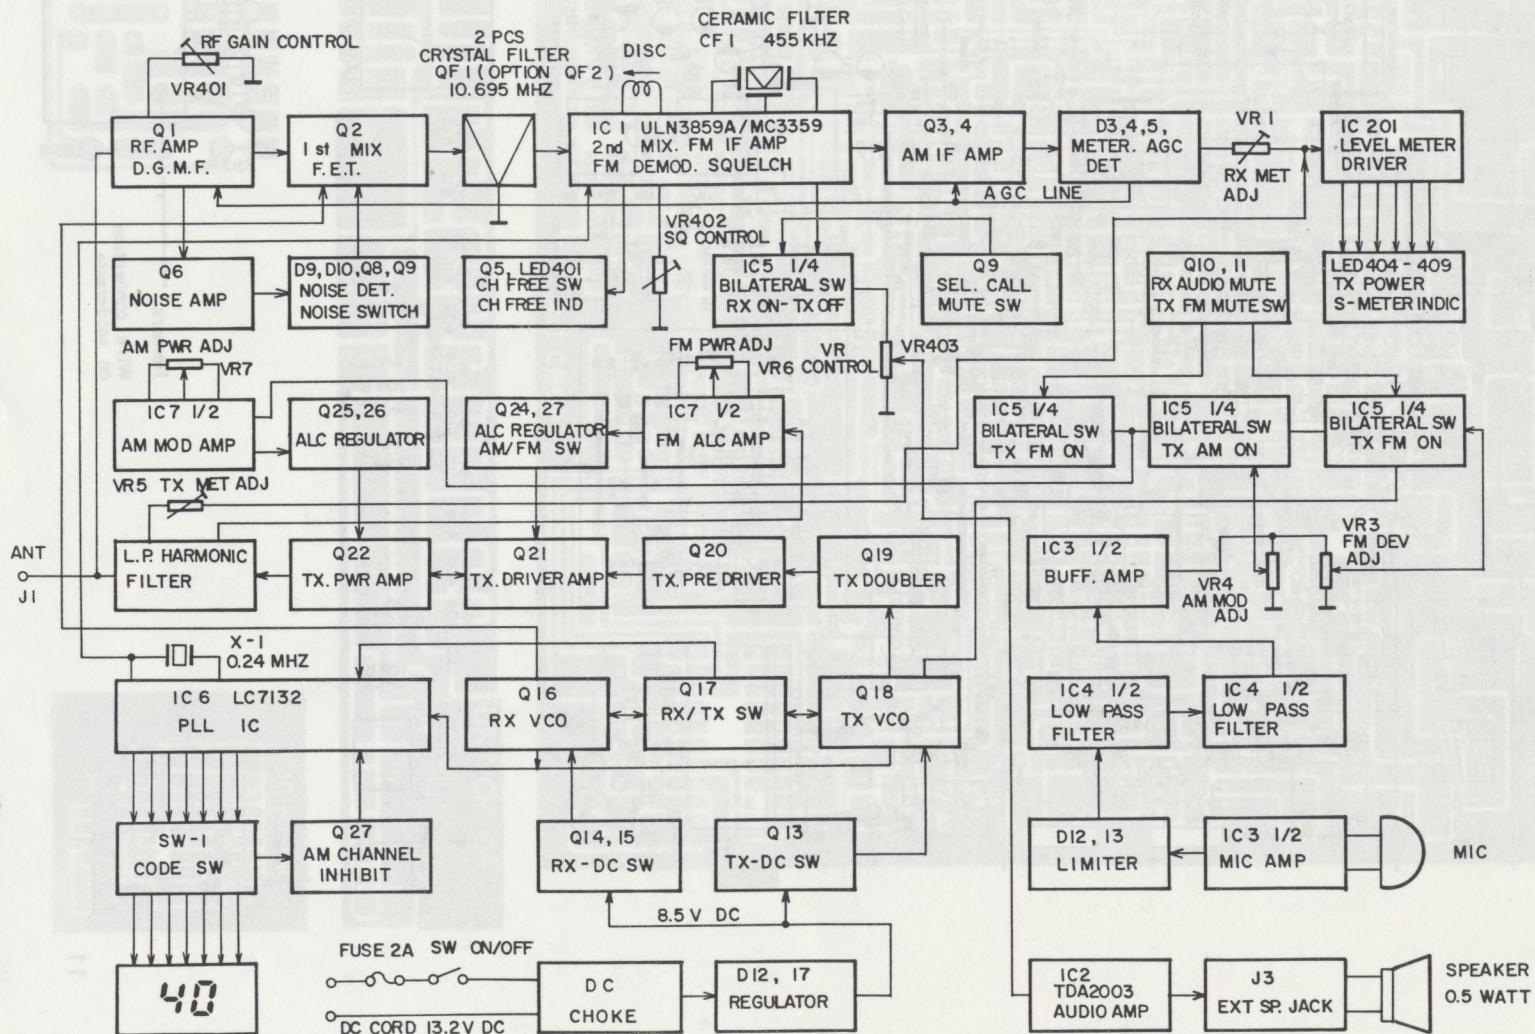

BLOCKSCHALTBIKD

Handwritten notes:
 Cool part

 6

BANKIM UND BESTÜCKUNGSLISTE

PLATINEN UND BESTÜCKUNGSPLAN

Remark
Wire connection
on solder-side.

Handwritten: Topwood SWI Cockpit

PLATINEN UND VERDRAHTUNGSPLAN

Code pit