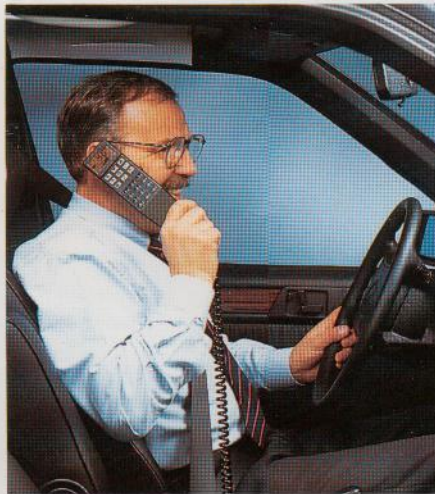

Sämtliche Programmschritte werden über das große Multifunktions-LCD-Display angezeigt. Besser und komfortabler kann man nicht funken:

- Über das "graphic night-design" sind alle Tasten und Bedienelemente einzeln beleuchtet. Das Einschalten erfolgt automatisch mit der Fahrzeugbeleuchtung.
- 16 verschiedene Scan-Funktionen wie z.B. Scan-Memory, Autoscan, Scan up u.v.m.
- MCO-Mehrkanalüberwachung
- Lauthöreinrichtung
- Kanalwahl über Tastatordirekt-eingabe
- 6 Memory-Speicher

Mit der Multi-Channel-Observation können drei zusätzliche Kanäle neben der laufenden Funkverbindung überwacht werden.

Ein einsteckbares 5-Tonfolge Selektivrufsystem ist als Option erhältlich, ebenso der CTCSS (Ton-Squelch), bei dem auf einer unhörbaren Tonfrequenz eine Dauer Verbindung mit der Partnerstation hergestellt wird.

Sich viel gönnen, ohne tief in die Tasche zu greifen.

Das CB-Phone ist die kostengünstige Alternative für Kommunikation im Fahrzeug. Der Betrieb ist gebührenfrei, eine Anmeldung nicht erforderlich.

Technik und Ausstattung garantieren professionelles Funkvergnügen bei ausgezeichneter Reichweite.

Mit fortschrittlicher Technik leben

Als modernste microprozessor-gesteuerte CB-Mobilstation fasziniert das CB-Phone nicht nur durch sein nobles Design. Nur hochintegrierte SMD-Technik ermöglicht diese Vielzahl an Funktionen auf kleinstem Raum. Ein von dnt speziell für das CB-Phone entwickeltes LCD-Display zeigt mehr als 15 Betriebszustände an.

Souveränität und Fahrsicherheit

Immer mehr Autofahrer nutzen die Möglichkeit, im Fahrzeug jederzeit erreichbar zu sein und nach Belieben kostenfrei Gespräche zu führen. Mit CB-Funk haben Sie Ihre private Notrufsäule immer dabei. Ein dnt-Funkgerät ist perfekte Technik auf die man sich verlassen kann.