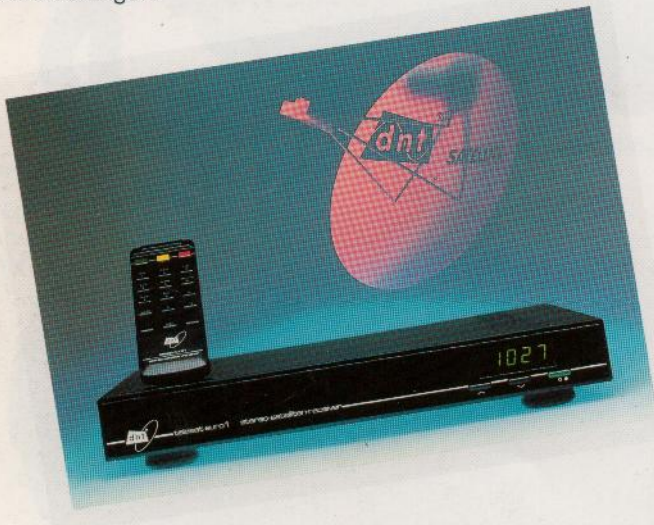

Ein gutes Gefühl sein eigener Programmdirektor zu sein

Das Erlebnis internationaler Programmvielfalt in hervorragender Bildqualität zu genießen und völlig frei sein Programm zu gestalten – das ist die Faszination des Satellitenfernsehens. Mehr als 60 Programme, Sport, Unterhaltung, Kultur, Weltnachrichten, Erotik usw. garantieren eine selektive Unterhaltung zu jeder Zeit.

dnt bietet kompletten Satellitenempfang aus einer Hand: von der Parabolantenne ab 60 cm über Empfangskonverter, Kabel und Kleinteile bis zum Satellitenempfänger.

Das reichhaltige dnt Programm beinhaltet außerdem Gemeinschaftsanlagen (SMATV) als wirtschaftliche Alternative für Mietshäuser, Mehrfamilienhäuser, Hotels und Reihenhaussiedlungen.

Fordern Sie unverbindlich
Unterlagen über dnt Satelliten-
Empfangs-Anlagen an.

Sat - TV - StremLOW
Inh. Gunar StremLOW
Stadtlänggasse 24 - Tel. 07472/3257
72108 Rottenburg

dnt communication & computer service GmbH & Co. KG

Messenhäuser Straße 18 · 6057 Dietzenbach
Telefon: 0 60 74/40 91-0 · Telex: 4 197 681 dnt · Telefax: 0 60 74/429 00