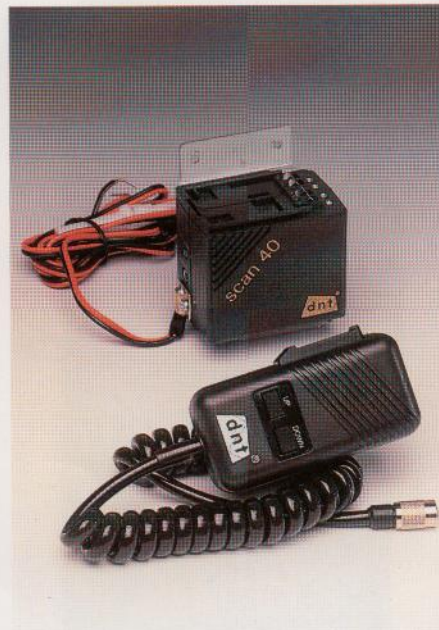

HF 12/5 AM/FM

Preiswertes Handfunkgerät mit bester technischer Ausstattung.

40 Kanäle FM, 4 Watt; 12 Kanäle AM, 1 Watt (4 W PEP). Quarzfilter für höchste Selektivität, LED-Kanalanzeige an-/abschaltbar. LED-Anzeige für Senden (TX) und Empfangen (RX). Großdimensionierter Lautsprecher für klare Übertragungsqualität, empfindliches Elektretmikrofon. Ladebuchse für ext. Stecker-Ladegerät, Betrieb wahlweise mit Batterien oder Akkus (10 x UM 3).

high tec 4012 AM/FM

40 Kanäle FM 4 Watt, umschaltbar auf 0,5 Watt, 12 Kanäle AM 1 Watt (4 Watt PEP), Quarzfilter für höchste Selektivität, LED Kanalanzeige an- und abschaltbar, handliches, formschönes Design, High-Low-Schalter zum Herabsetzen der FM-Ausgangsleistung von 4 auf 0,5 Watt, dadurch drastisch erhöhte Batterie-Lebensdauer, LED-Anzeige für Empfangen/Senden, regelbare Rauschsperr (Squelch), Tonruf, S-Meter Batterie-Anzeige, Ladebuchse, Betrieb wahlweise mit Batterie oder Akku.

scan 40

Ein Topgerät mit kleinsten Abmessungen und bester Ausstattung. Maße: H 170 x B 68 x T 45 mm.

Komplett mit Akku, Ladegerät, aufschraubbarer Gummiantenne und Tragetasche. Kanalwahl über Up/Down-Tasten mit Scan-Funktionen (Kanalsuchlauf). LCD-Kanalanzeige, abschaltbare Displaybeleuchtung, High-Low-Schalter zur Herabsetzung der Sendeleistung auf 0,5 Watt, LED-Anzeige für Kanal belegt und Batterieleistung, externer Anschluß für Kopfhörer, S-Meter und Lautsprecher, Antennenbuchse, Buchse für externes Mikrofon. Der Akku ist über Snapp-in-Kontakte abziehbar. Das Oberteil kann auch als Mobil-/Heimstation mit separater Halterung betrieben werden.